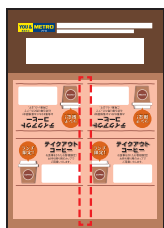

リオバ テイクアウト用 卓上POP

(A7スタンド用POP 4枚分 / 卓上POP 2枚分)

使い方

- 1 A4用紙で印刷
- 2 はさみマークの線で切り離す
- 3 線で折り、テープ等でとめる

※ A7スタンドに入れる場合は、
2の後に4枚に切り離してください

お食事をされたお客様限定!
お持ち帰り用のカップで
ご用意いたします。

**テイクアウト
コーヒー**

**ランチ
限定!**

お食事をされたお客様限定!
お持ち帰り用のカップで
ご用意いたします。

**テイクアウト
コーヒー**

**ランチ
限定!**

**ランチ
限定!**

**テイクアウト
コーヒー**

お食事をされたお客様限定!
お持ち帰り用のカップで
ご用意いたします。

**ランチ
限定!**

**テイクアウト
コーヒー**

お食事をされたお客様限定!
お持ち帰り用のカップで
ご用意いたします。